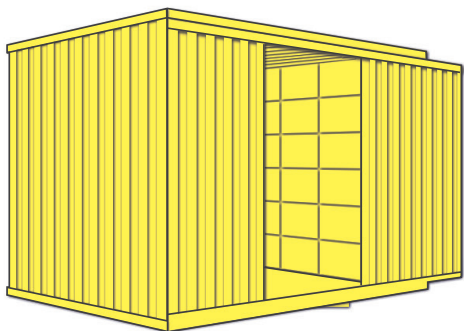

Container-Typ	Fläche	Länge	AUSSEN		Länge	INNEN		Gewicht	Inhalt m ²
			Breite	Höhe		Breite	Höhe		
Lagercontainer	6'	1,98 m	1,97 m	1,91 m	1,80 m	1,86 m	1,73 m	450 kg	6,66
	8'	2,44 m	2,20 m	2,26 m	2,28 m	2,11 m	2,05 m	630 kg	9,82
	9'	2,93 m	2,20 m	2,26 m	2,77 m	2,11 m	2,05 m	690 kg	11,96
	10'	2,99 m	2,44 m	2,59 m	2,83 m	2,34 m	2,38 m	825 kg	15,76
	15'	4,55 m	2,20 m	2,26 m	4,39 m	2,11 m	2,05 m	915 kg	18,94
	20'	6,06 m	2,44 m	2,59 m	5,90 m	2,34 m	2,38 m	1270 kg	32,85
	Mannschaftscontainer	10'	2,99 m	2,44 m	2,59 m	2,80 m	2,24 m	2,34 m	1290 kg
	20'	6,06 m	2,44 m	2,59 m	5,86 m	2,24 m	2,34 m	1930 kg	
Bürocontainer	10'	2,99 m	2,44 m	2,59 m	2,80 m	2,24 m	2,34 m	1290 kg	
	16'	4,89 m	2,44 m	2,59 m	4,69 m	2,24 m	2,34 m	1690 kg	
	20'	6,06 m	2,44 m	2,59 m	5,86 m	2,24 m	2,34 m	1931 kg	
	24'	7,34 m	2,44 m	2,59 m	7,14 m	2,24 m	2,34 m	2250 kg	
	30'	9,12 m	2,44 m	2,59 m	8,93 m	2,24 m	2,34 m	2710 kg	

Lagercontainer

Mannschaftscontainer

Bürodrehstuhl

Länge:	
Breite:	
Höhe:	

Holzstapelstuhl

Länge:	
Breite:	
Höhe:	

Schreibtisch

Länge:	1,60 m
Breite:	0,80 m
Höhe:	0,43 m

Rollcontainer

Länge:	0,62 m
Breite:	0,40 m
Höhe:	0,60 m

Kühlschrank

Länge:	0,48 m
Breite:	0,85 m
Höhe:	

Garderobenleiste

Länge:	
Breite:	
Höhe:	

Stahlaktenschrank

Länge:	0,38 m
Breite:	0,80 m
Höhe:	1,80 m

Stahlkleiderschrank

Länge:	0,50 m
Breite:	0,80 m
Höhe:	1,60 m

Länge:	0,50 m
Breite:	0,50 m
Höhe:	1,80 m

Klimagerät SKG 25

Länge:	0,77 m
Breite:	0,44 m
Tiefe:	0,43 m
Gewicht:	33 kg
Einstellbereich:	+ 16° bis + 32°
Einsatzbereich:	80 m³
Raumvolumen:	