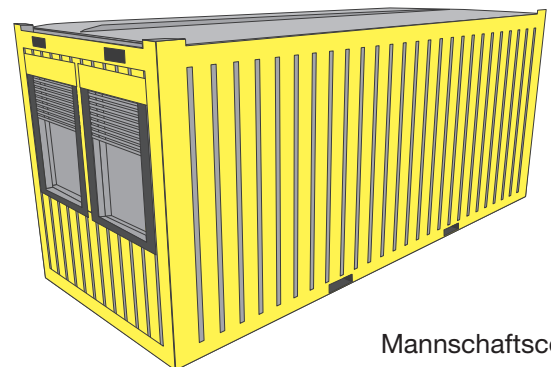

Container-Typ	Fläche	Länge	AUSSEN		Länge	INNEN		Gewicht	Inhalt m ²
			Breite	Höhe		Breite	Höhe		
Lagercontainer	6'	1,98 m	1,97 m	1,91 m	1,80 m	1,86 m	1,73 m	450 kg	6,66
	8'	2,44 m	2,20 m	2,26 m	2,28 m	2,11 m	2,05 m	630 kg	9,82
	9'	2,93 m	2,20 m	2,26 m	2,77 m	2,11 m	2,05 m	690 kg	11,96
	10'	2,99 m	2,44 m	2,59 m	2,83 m	2,34 m	2,38 m	825 kg	15,76
	15'	4,55 m	2,20 m	2,26 m	4,39 m	2,11 m	2,05 m	915 kg	18,94
	20'	6,06 m	2,44 m	2,59 m	5,90 m	2,34 m	2,38 m	1270 kg	32,85
	Mannschaftscontainer	10'	2,99 m	2,44 m	2,59 m	2,80 m	2,24 m	2,34 m	1290 kg
	20'	6,06 m	2,44 m	2,59 m	5,86 m	2,24 m	2,34 m	1930 kg	
Bürocontainer	10'	2,99 m	2,44 m	2,59 m	2,80 m	2,24 m	2,34 m	1290 kg	
	16'	4,89 m	2,44 m	2,59 m	4,69 m	2,24 m	2,34 m	1690 kg	
	20'	6,06 m	2,44 m	2,59 m	5,86 m	2,24 m	2,34 m	1931 kg	
	24'	7,34 m	2,44 m	2,59 m	7,14 m	2,24 m	2,34 m	2250 kg	
	30'	9,12 m	2,44 m	2,59 m	8,93 m	2,24 m	2,34 m	2710 kg	

Lagercontainer

Mannschaftscontainer

Bürodrehstuhl

Länge:	
Breite:	
Höhe:	

Holzstapelstuhl

Länge:	
Breite:	
Höhe:	

Schreibtisch

Länge:	1,60 m
Breite:	0,80 m
Höhe:	0,43 m

Rollcontainer

Länge:	0,62 m
Breite:	0,40 m
Höhe:	0,60 m

Kühlschrank

Länge:	0,48 m
Breite:	0,85 m
Höhe:	

Garderobenleiste

Länge:	
Breite:	
Höhe:	

Stahlaktenschrank

Länge:	0,38 m
Breite:	0,80 m
Höhe:	1,80 m

Stahlkleiderschrank

Länge:	0,50 m
Breite:	0,80 m
Höhe:	1,60 m

Länge:	0,50 m
Breite:	0,50 m
Höhe:	1,80 m

Klimagerät SKG 25

Länge:	0,77 m
Breite:	0,44 m
Tiefe:	0,43 m
Gewicht:	33 kg
Einstellbereich:	+ 16° bis + 32°
Einsatzbereich:	80 m³
Raumvolumen:	